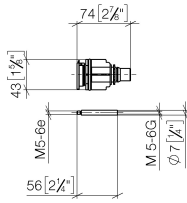

Extension 46 mm -

12 178 970 90

Extension 46 mm -

12 178 970 90

for xTOOL thermostat modules 35 503 / 511 / 521 /
531 / 524 / 534 970 90

Extension 46 mm -

12 178 970 90

mm [inches]

Extension 46 mm -

12 178 970 90

Spare parts list

No.	Item Number	Name	Quantity used	Delivery time
1	90 31 09 095 00 90	bar	1	2
2	09 30 40 011 90	regulator	1	2